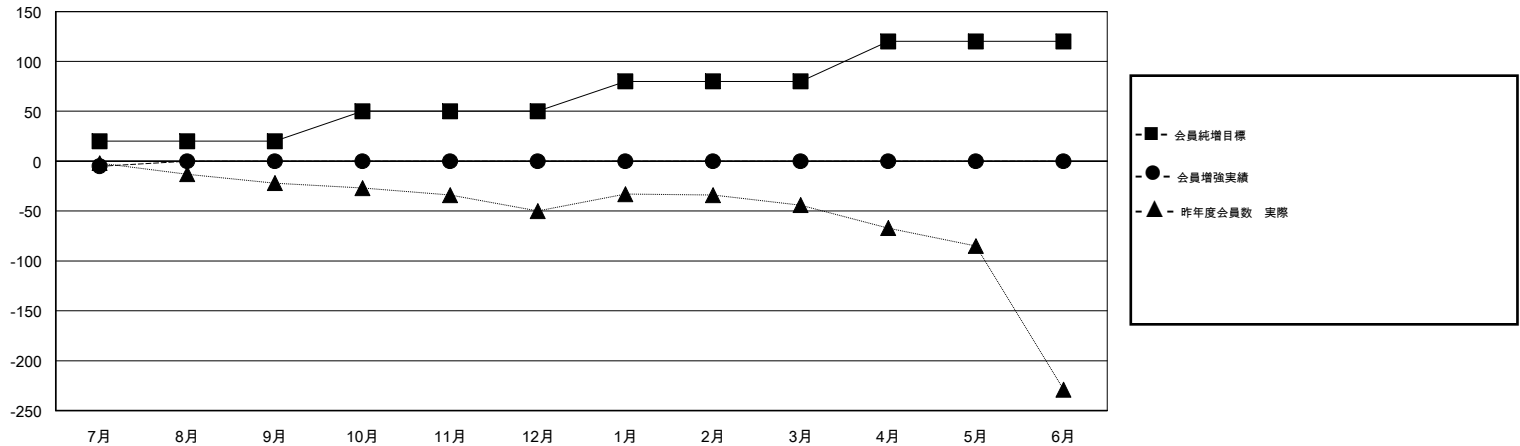

MONTHLY MEMBERSHIP PROGRESS REPORT

District 337 C

Results as of: 07/31/2018

GMT: MASAYOSHI MARUYAMA, YASUHISA NAKAMURA

地域 JAPAN

GMT会則地域

クラブ			
結果: 2018-2019			
四半期	新クラブ目標	新クラブ	解散クラブ
7月/8月/9月	0	0	0
10月/11月/12月	0	0	0
1月/2月/3月	0	0	0
4月/5月/6月	1	0	0

名			
結果: 2018-2019			
四半期	会員純増目標	会員増強実績	退会者(転籍を含む) 実際
7月/8月/9月	20	25	28
10月/11月/12月	30	0	0
1月/2月/3月	30	0	0
4月/5月/6月	40	0	0

新クラブ目標及び実績累計

会員目標及び実績累計

解散クラブ: 0	18 CLUBS OF 79 一名以上の新会員を登録	男女別 男性 2,594 (68.14%) 女性 1,213 (31.86%) 女性%年度目標: 40%
退会者 物故会員 1 クラブ解散 0 その他 27 合計 28	会員累計データを見るには、ここをクリック	世帯主/家族会員合計 2,043 国際会費半額の家族会員 1,201